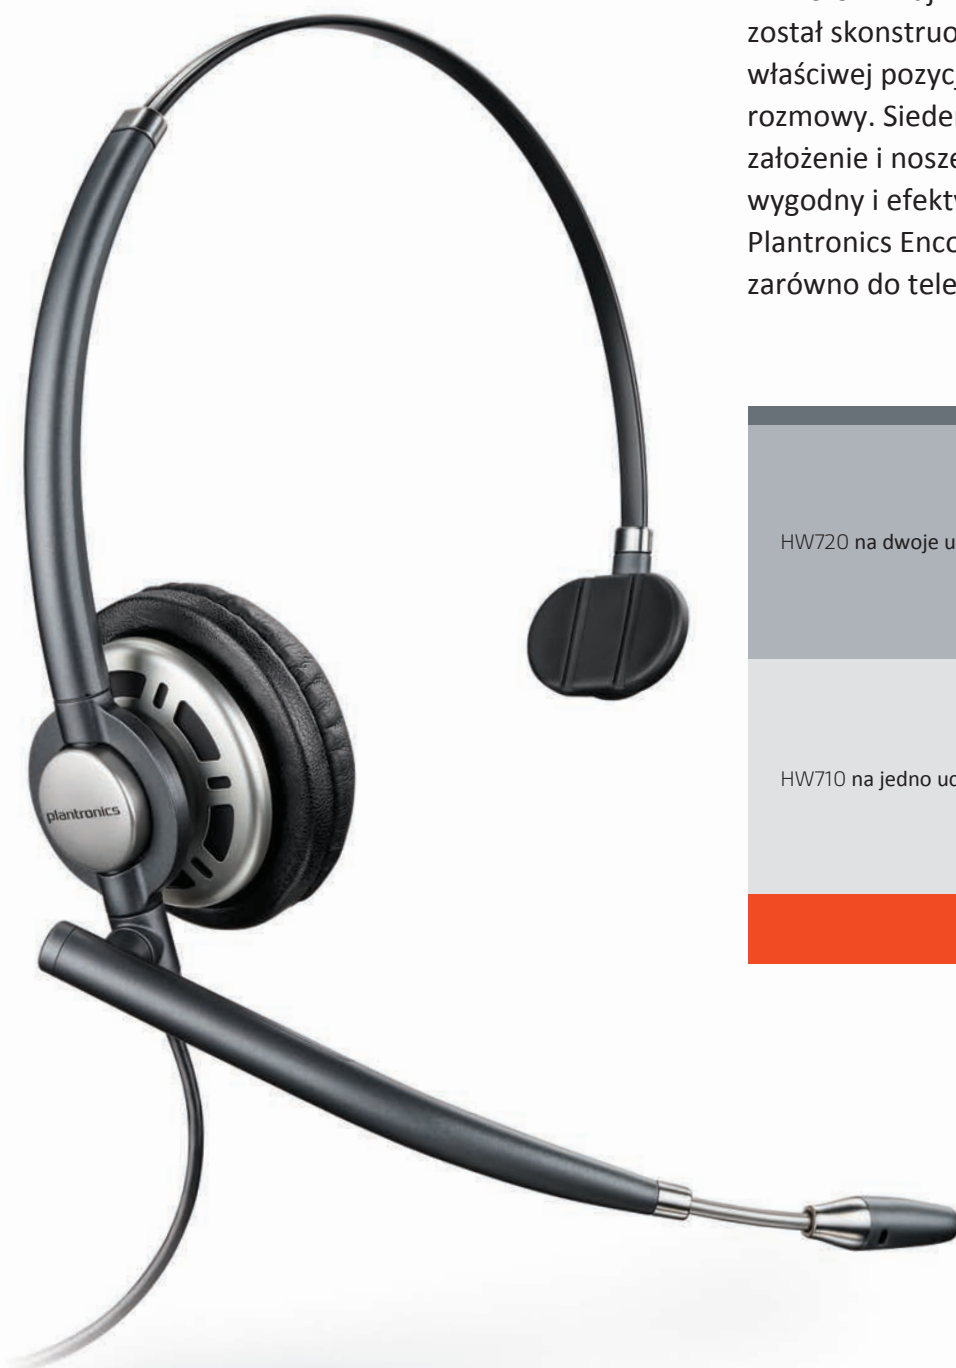

# SERIA ENCOREPRO 700

## Profesjonalne słuchawki nagłowne

Słuchawki nagłowne Plantronics EncorePro 700 zostały zaprojektowane z najwyższą precyzją. Mikrofon z najwyższą redukcją szumów otoczenia został skonstruowany tak, by utrzymał się we właściwej pozycji i zapewnił komfort w czasie rozmowy. Siedem osi swobody umożliwia szybkie założenie i noszenie słuchawki w najbardziej wygodny i efektywny sposób. Seria słuchawek Plantronics EncorePro 700 jest przystosowana zarówno do telefonii tradycyjnej, jak i VoIP.

### NAJWAŻNIEJSZE FUNKCJE

- Redukcja szumów otoczenia i zwiększone pasmo przenoszenia dźwięku zapewnia wyraźny dźwięk, dzięki czemu pozwala na swobodną komunikację głosową
- Niepowtarzalny design zapewnia wysoką wydajność i stylowy wygląd
- Niewielka waga i rozmiary znacznie zwiększają komfort noszenia i pozwalają bardziej skupić się na rozmowie z Klientem
- Przystosowana zarówno do telefonii tradycyjnej, jak i VoIP
- Siedem osi swobody głośników umożliwia szybkie założenie i noszenie słuchawki w najbardziej wygodny i efektywny sposób
- Szybkozłączka na kablu Quick Disconnect pozwala szybko odejść od telefonu, a jednocześnie pozostawić na głowie zestaw słuchawkowy by potem wrócić lub podłączyć inne urządzenie np. komputer lub telefon.
- Współpracuje ze wszystkimi adapterami audio, USB oraz kablami firmy Plantronics